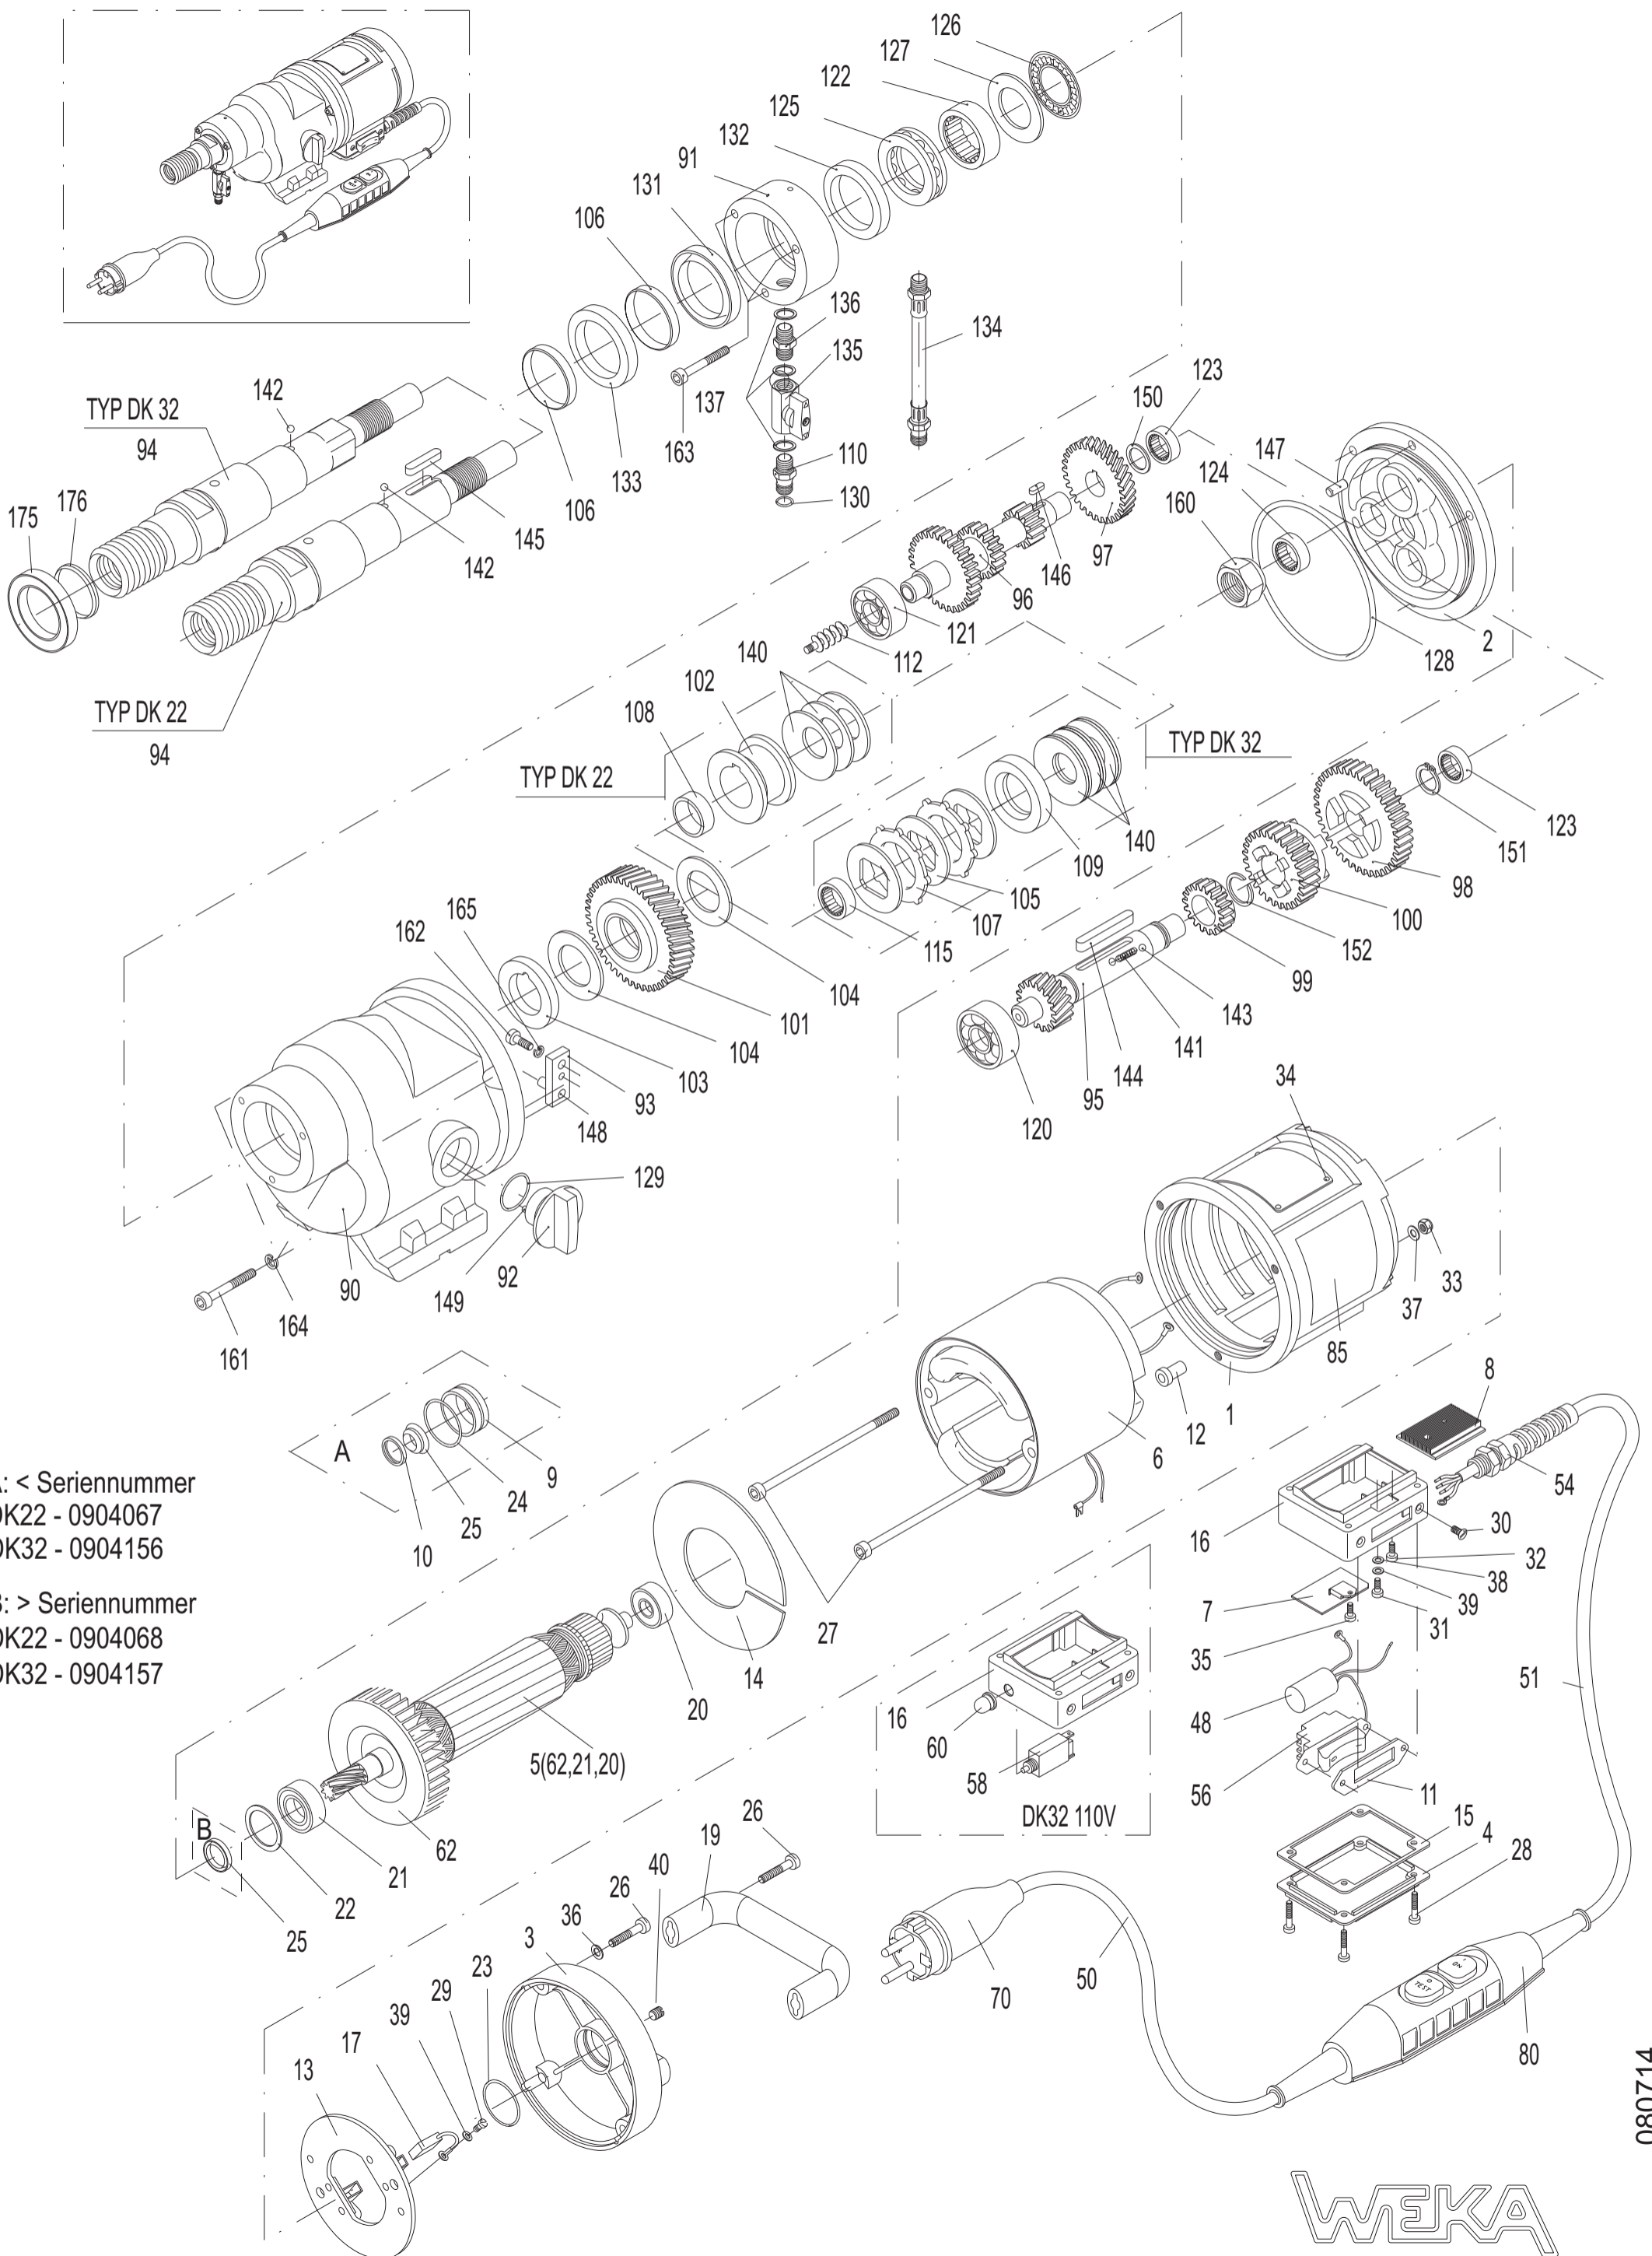

DIAMANT - KERNBOHRMASCHINE TYP DK 22 (L,S), DK 32

A: < Seriennummer
 DK22 - 0904067
 DK32 - 0904156

B: > Seriennummer
 DK22 - 0904068
 DK32 - 0904157

DK32 110V

WEKA

080714