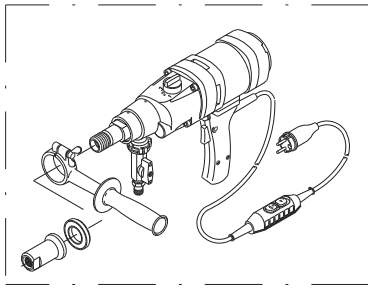

# DIAMANT-KERNBOHRMASCHINE TYP DK 13 / DK 17

A: < Seriennummer  
0604639

B: > Seriennummer  
0604640

Anbohrspike  
Start Drilling  
Spoke