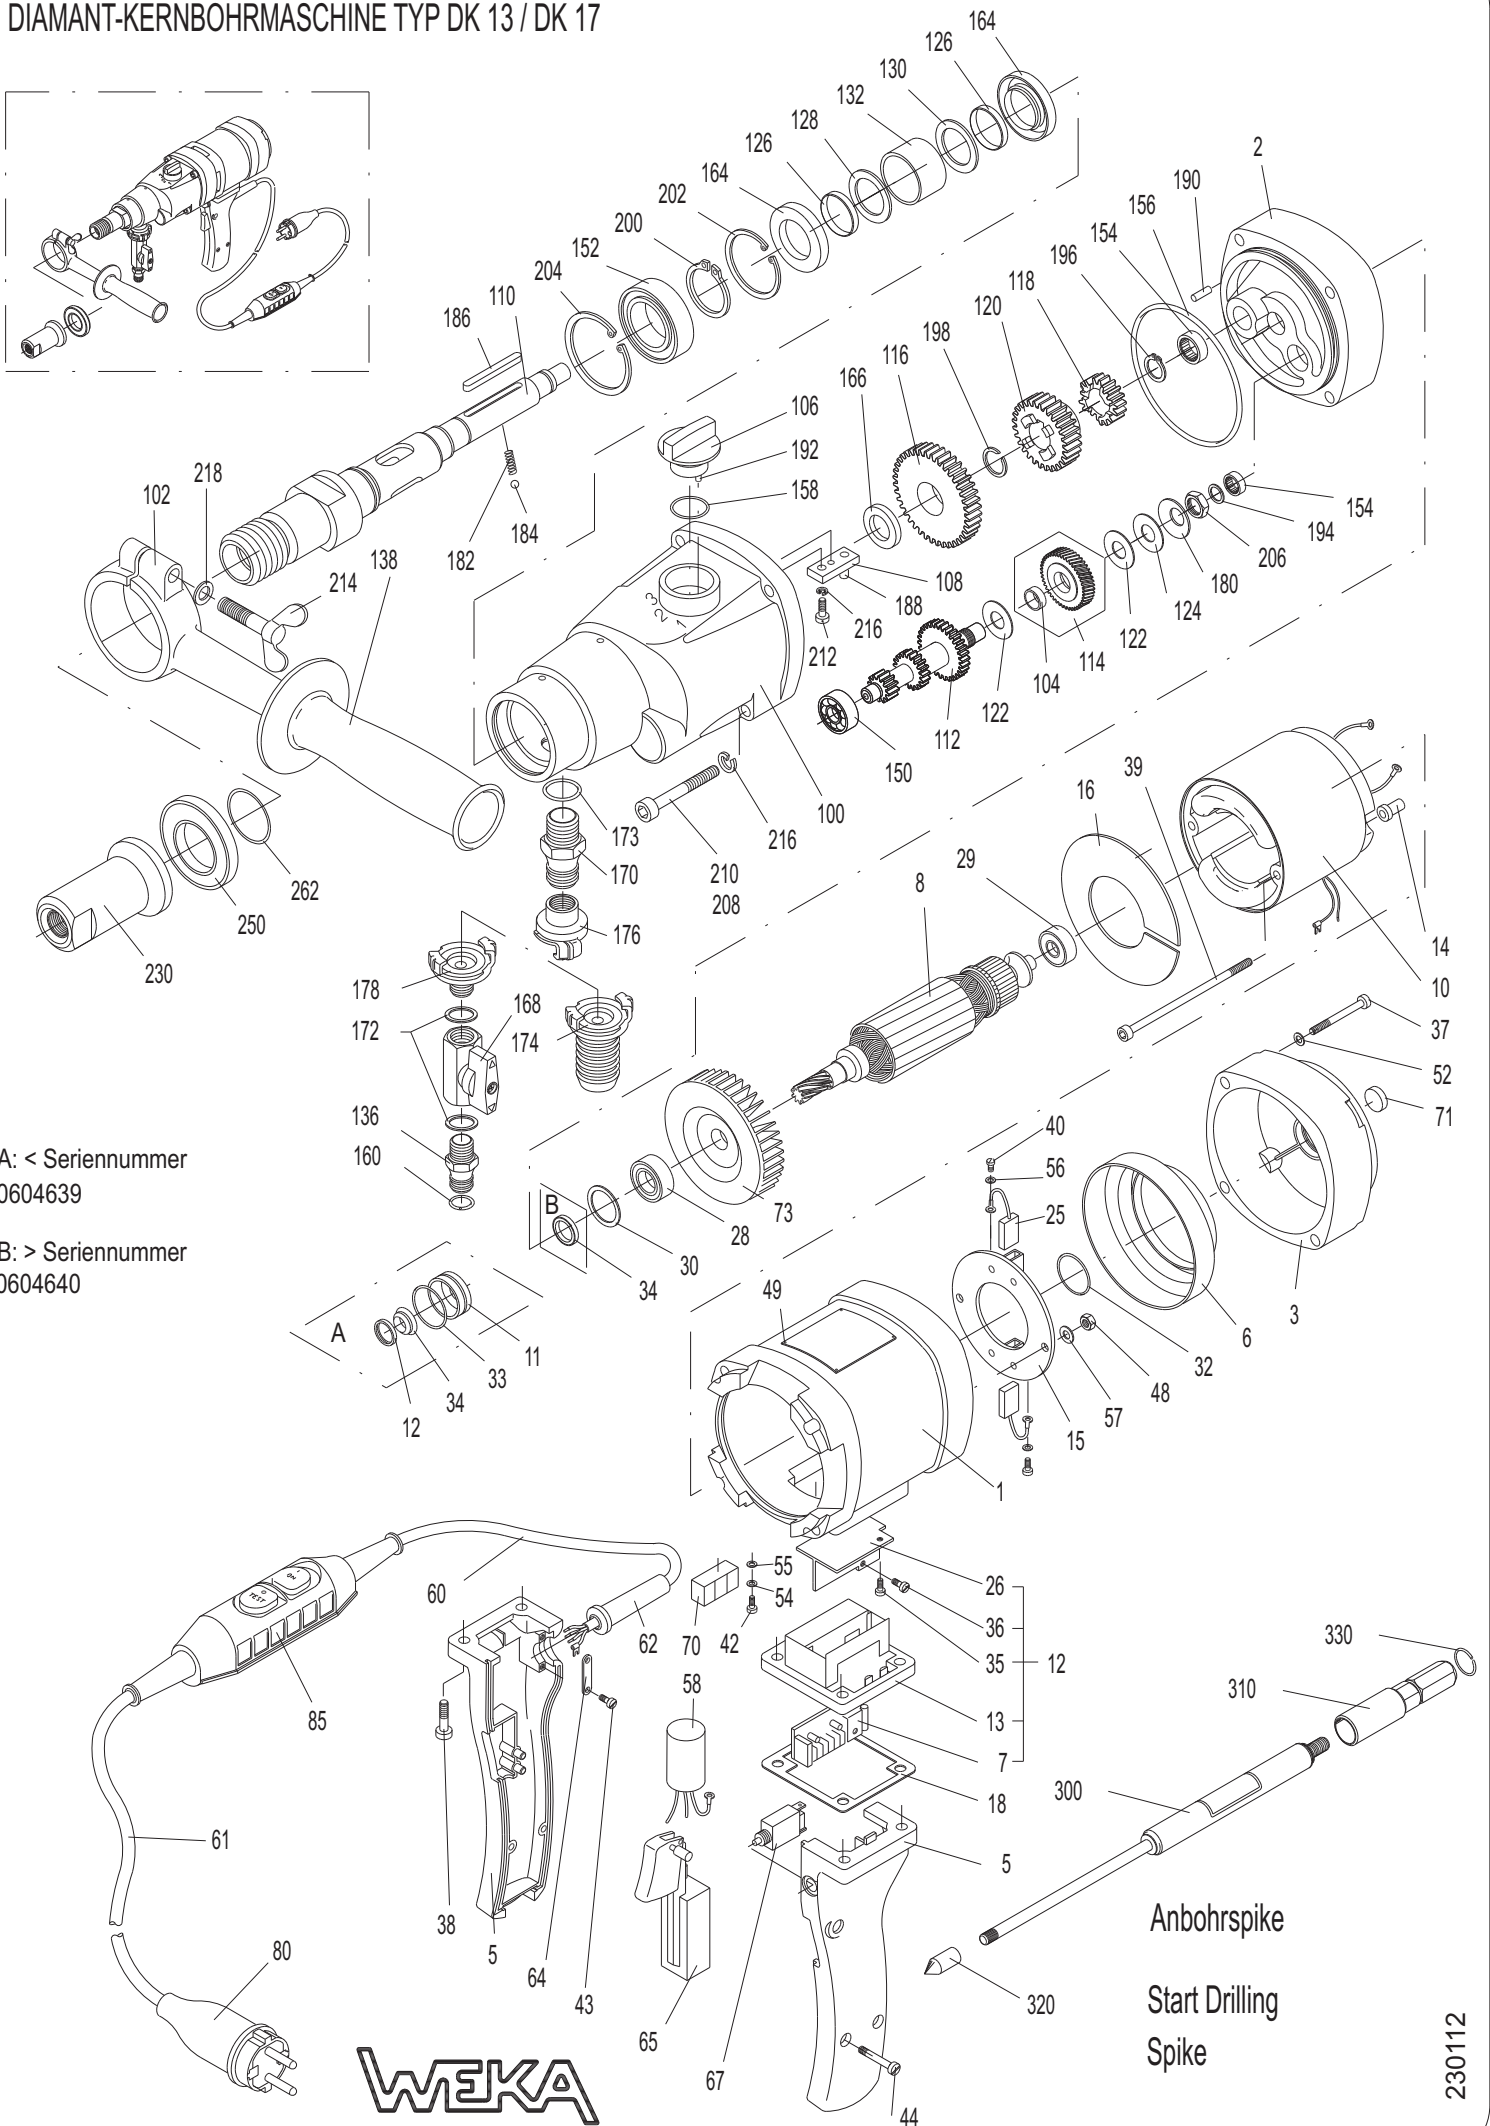

# DIAMANT-KERNBOHRMASCHINE TYP DK 13 / DK 17

A: < Seriennummer  
0604639

B: > Seriennummer  
0604640

Anbohrspike  
Start Drilling  
Spoke